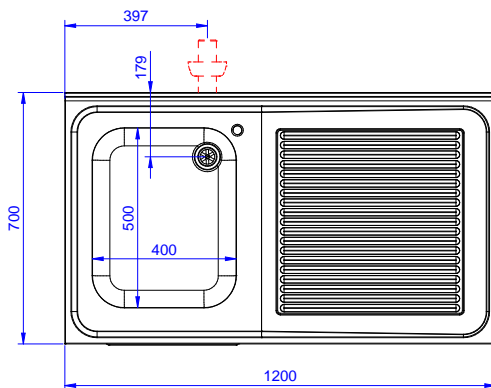

Lavatoio armadiato con 1
vasca 400x500 mm e
gocciolatoio destro, per
lavastoviglie sottotavolo, da
1200 mm

Descrizione

Articolo N° _____

Lavatoio in acciaio inox AISI 304 con piano di lavoro da 50 mm e spessore 10/10. Insonorizzato con piega salvamani sui bordi e dotato di involucro perimetrale ed angoli saldati. Porta a battente fonoassorbente. Piedini regolabili in altezza. Alzatina paraspruzzi posteriore con raggiatura 10 mm, altezza 100 mm e spessore 13 mm. Una vasca da 400x500xh300 mm dotata di tubo troppopieno e piletta di scarico da 2". Gocciolatoio stampato posizionato sulla parte destra sotto il quale si può inserire una lavastoviglie.

Approvazione: _____

Fronte

Lato

D = Scarico acqua

Alto

Scarico

Posizione scarico: Da destra a sinistra

Informazioni chiave

Larghezza armadio:	1145 mm
Profondità armadio:	645 mm
Altezza armadietto:	385 mm
Dimensioni esterne, larghezza:	1200 mm
Dimensioni esterne, profondità:	700 mm
Dimensioni esterne, altezza:	1000 mm
Dimensione alzatina, altezza:	100 mm
Dimensione alzatina, profondità:	13 mm
Dimensione alzatina, raggio:	R=10
Numero di vasche:	1
Dimensione vasca:	400x500xH300
Numero e tipologia di porte:	1 Cernierato
Spessore piano di lavoro:	50 mm
Peso netto:	55 kg